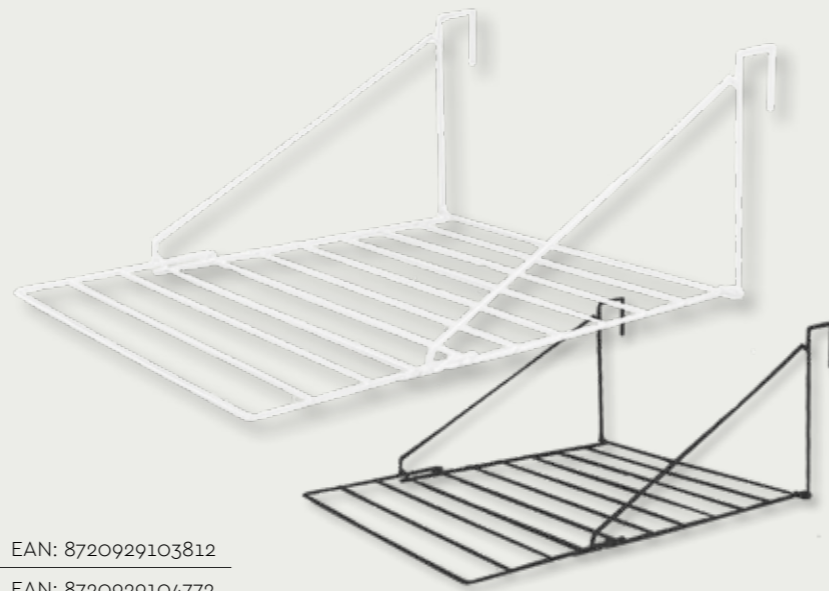

DROOGREK - 5 METER

8632606 | 8720929103812

Specificaties:

Afmeting verpakking:	54 x 3 x 55 cm (l x b x h)
Afmeting product:	53 x 71 x 27 cm (l x b x h)
Gewicht verpakking:	1,1 kg
Gewicht product:	0,73 kg
Kleur:	Wit
Materiaal frame:	Staal en kunststof
Drooglengte:	5 meter

Leverbaar in:

☐ Wit	Artikelnummer: 8632606	EAN: 8720929103812
☒ Zwart	Artikelnummer: 8632615	EAN: 8720929104772