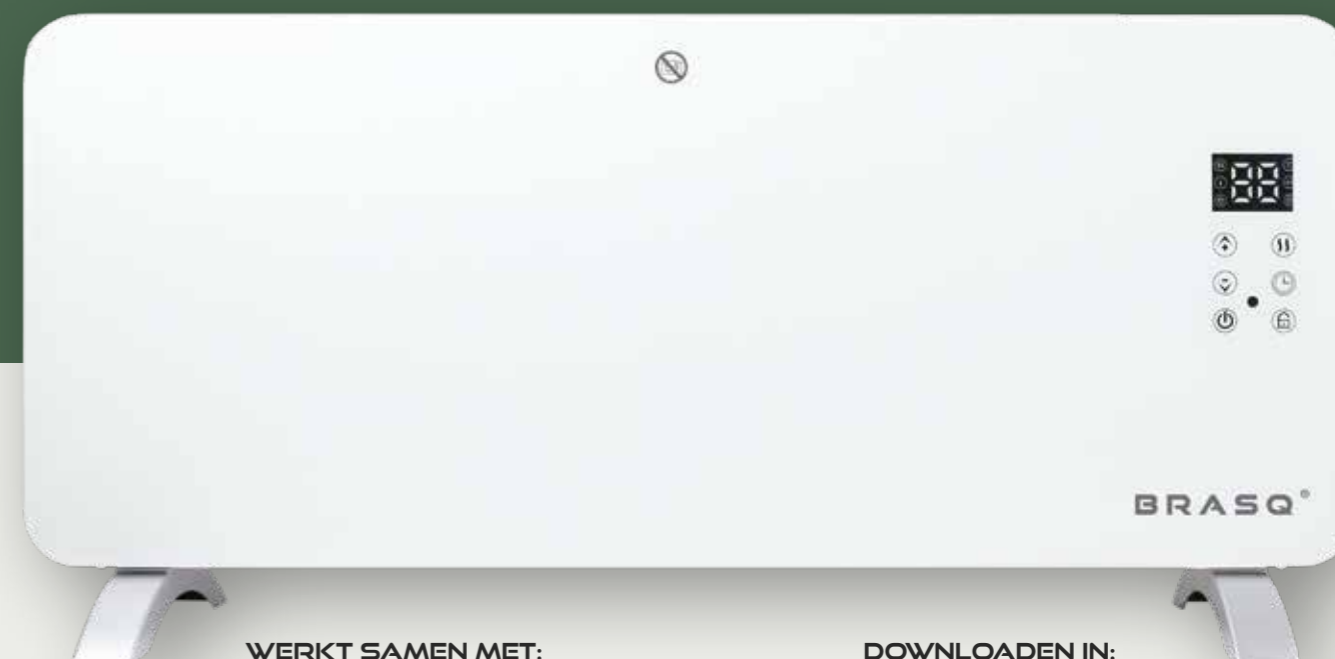

Specificaties:

Afmeting verpakking:	59 x 14,5 x 41,5 cm (l x b x h)	Montage materiaal:	Inbegrepen
Afmeting product:	53,5 x 38,5 x 19,6 cm (l x b x h)	Bevestigingsmateriaal:	Inbegrepen
Gewicht product:	2,4 kg	Handleiding:	Ja
Materiaal:	Metaal	Kleur:	Wit en Zwart
Type kachel:	Convector	Certificering:	CE, RoHs, GS
Capaciteit in m²:	20 - 25 m²		
Aantal standen:	3		
Wattage:	750 / 1250 of 2000		
Turbo functie:	Nee		
Thermostaat:	Ja, traploos verstelbaar		
Timer-functie:	Nee		
Oververhittingsbeveiliging:	Ja		
Stekkertype:	Schuko Type F		
Netspanning:	230 V. - 50 Hz.		
Lengte snoer:	140 cm		
Type montage:	Vrijstaand