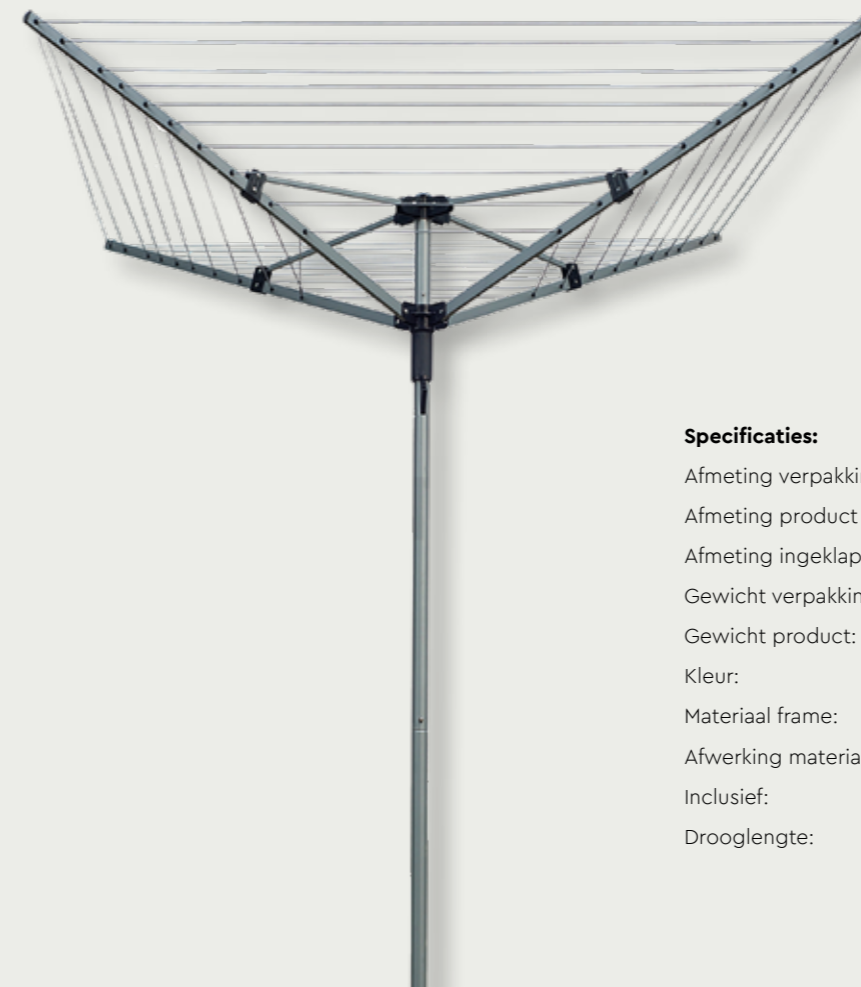

Leverbaar in:

☐ Wit	Artikelnummer: 8632607	EAN: 8720929103829
☒ Zwart (RAL 9005)	Artikelnummer: 8632616	EAN: 8720929104765