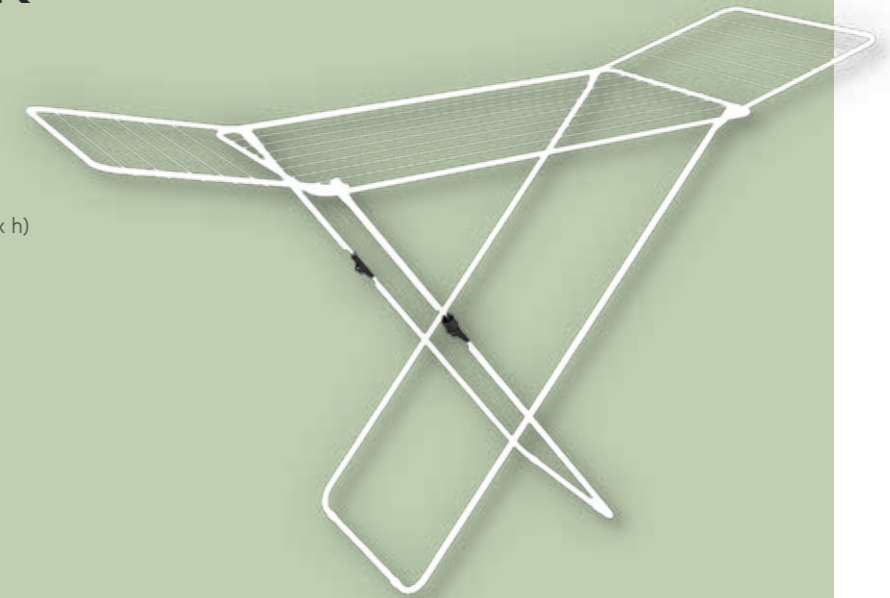

## DROOGREK - 18 METER

8632608 | 8720929103836

**Specificaties:**

Afmeting verpakking:	125 x 5 x 57 cm (l x b x h)
Afmeting product:	182 x 55 x 100 cm (l x b x h)
Gewicht verpakking:	2,7 kg
Gewicht product:	2,1 kg
Kleur:	Wit
Materiaal frame:	Staal en kunststof
Afwerking materiaal:	Poedercoating
Drooglengte:	18 meter
Veiligheidskenmerken:	Lock