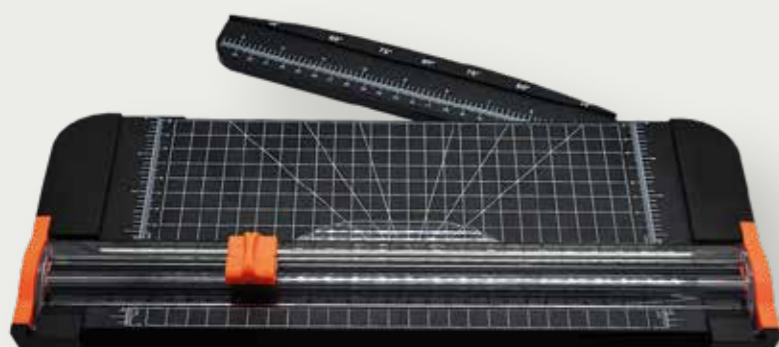

## PAPIERSNIJMACHINE A4

8692607 | EAN: 8720929101177

**Specificaties:**

Afmeting verpakking:	49 x 46 x 3 cm (l x b x h)	Materiaal schaar:	Roestvrij staal
Afmeting product:	51 x 25 x 4,5 cm (l x b x h) uitgeklapt	Kleur:	Grijs/Zwart
Gewicht product:	1,2 kg		
Maximale afmeting papier:	A4		
Maximaal aantal vellen:	6 vellen (80g/m <sup>2</sup> papier)		
Type snede:	Recht		
Metrische rasterlijnen:	Ja		
Materiaal bord:	Metaal		

## ROLSNIJMACHINE A4

8692608 | EAN: 8720929101191

**Specificaties:**

Afmeting verpakking:	49 x 42 x 53 cm (l x b x h)
Afmeting product:	38 x 16 x 4 cm (l x b x h)
Gewicht product:	0,3 kg
Maximale afmeting papier:	A4
Maximaal aantal vellen:	8 vellen (80g/m <sup>2</sup> papier)
Type snede:	Recht
Metrische rasterlijnen:	Ja
Materiaal bord:	ABS - Plastic
Materiaal snijmes:	Roestvrij staal
Kleur:	Zwart/Oranje