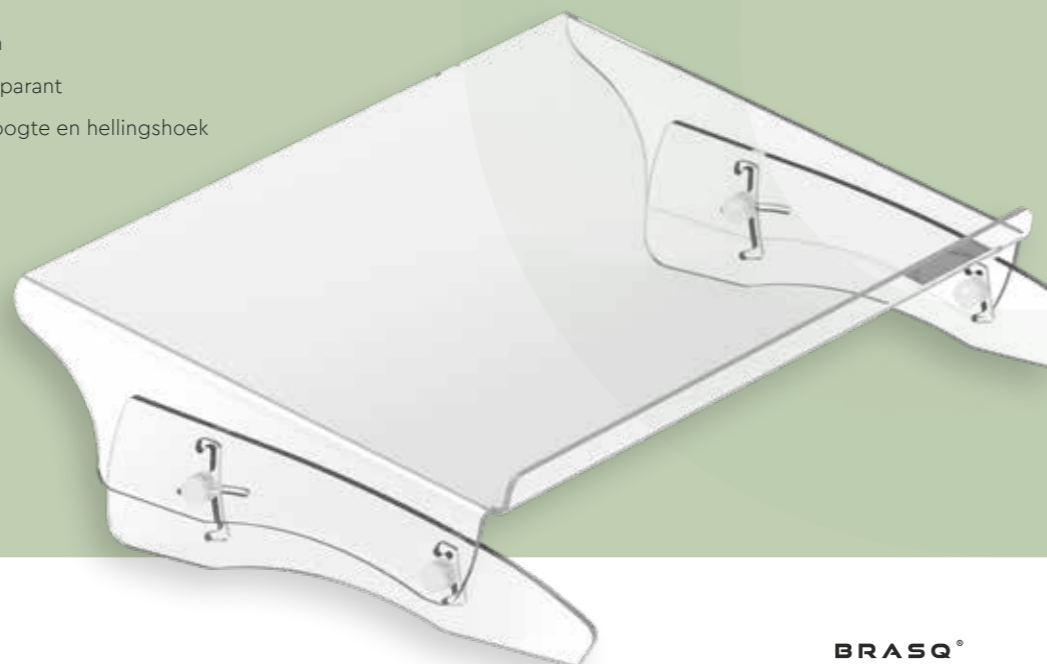

Specificaties:

Afmeting verpakking:	55 x 33 x 12 cm (l x b x h)	Bevestigingsmateriaal:	Inbegrepen
Afmeting product:	32 x 51 x 85/105 cm (l x b x h)	Handleiding:	Ja
Gewicht product:	1,1 kg	Kleur:	Transparant
Draagkracht:	8 kg		
Materiaal:	Acryl		
Materiaal dikte:	4 mm		
Afwerking product:	Transparant		
Verstelbaar:	Ja, hoogte en hellingshoek		
Aantal posities:	7