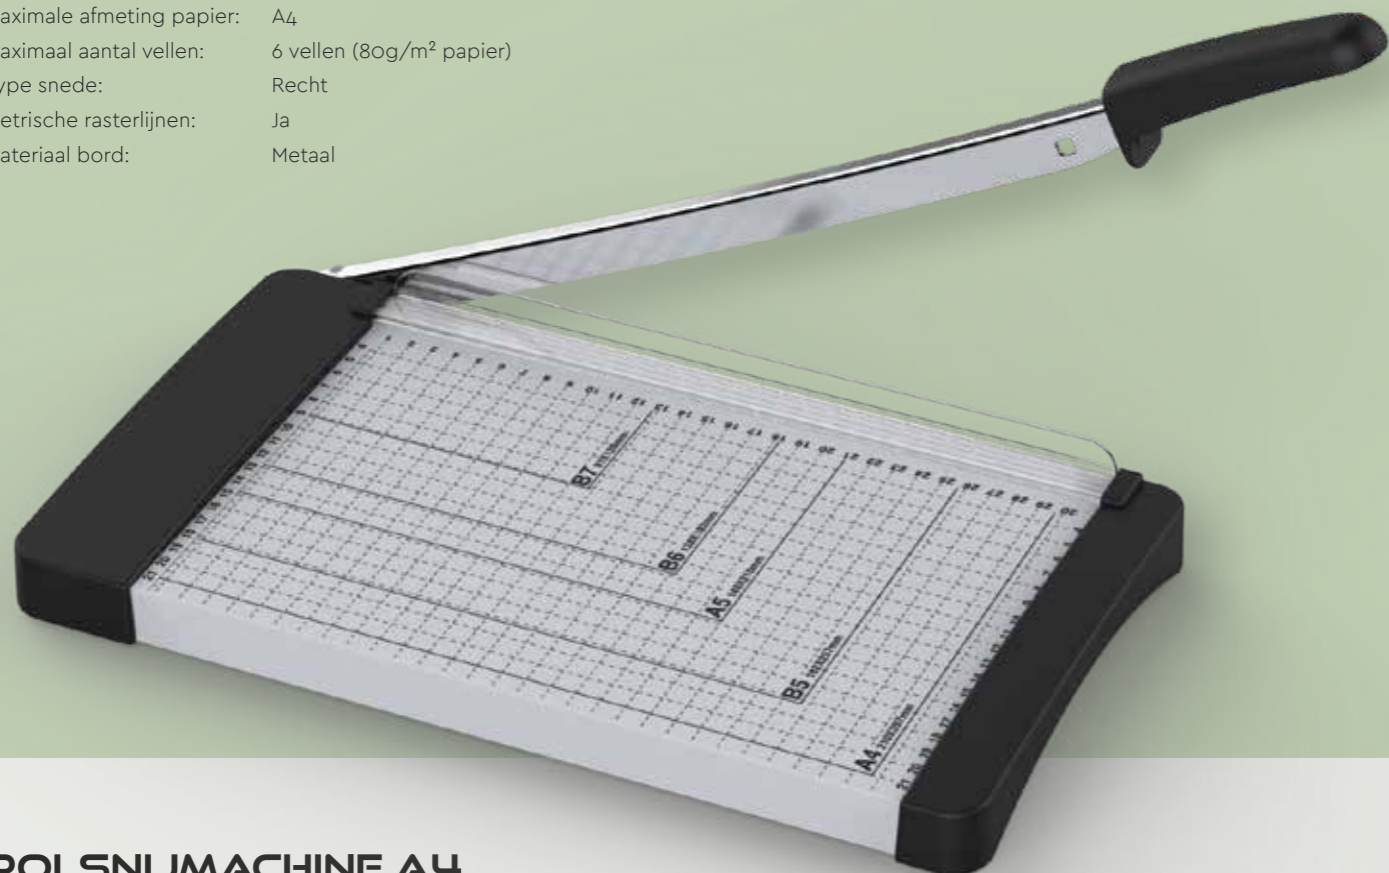

PAPIERSNIJMACHINE A4

8692607 | EAN: 8720929101177

Specificaties:

Afmeting verpakking:	49 x 46 x 3 cm (l x b x h)	Materiaal schaar:	Roestvrij staal
Afmeting product:	51 x 25 x 4,5 cm (l x b x h) uitgeklapt	Kleur:	Grijs/Zwart
Gewicht product:	1,2 kg		
Maximale afmeting papier:	A4		
Maximaal aantal vellen:	6 vellen (80g/m² papier)		
Type snede:	Recht		
Metrische rasterlijnen:	Ja		
Materiaal bord:	Metaal		

ROLSNIJMACHINE A4

8692608 | EAN: 8720929101191