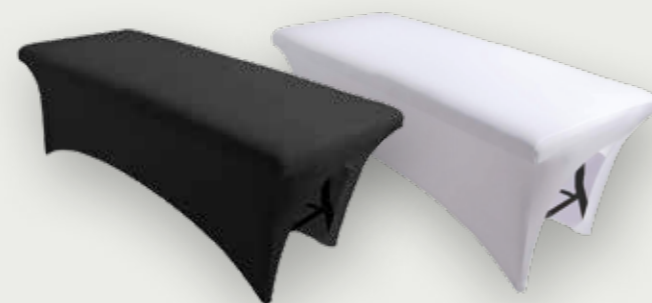

Specificaties:

Afmeting verpakking:	44 x 33 x 8 cm (l x b x h)
Afmeting product:	183 x 76 x 74cm (l x b x h)
Gewicht verpakking:	65 gram
Gewicht product:	63 gram
Materiaal product:	10% spandex, 90% polyester
Kleur:	Zwart en Wit

Leverbaar in:

Zwart	Artikelnummer: 8712614	EAN: 8719325354249
Wit	Artikelnummer: 8712615	EAN: 8719325354232

FACILITAIR

OPBERGBOXEN

Algemene specificaties:

Kleur:	Transparant
Materiaal:	Plastic
Kleur handvatten:	Zwart
Aantal:	Set van 3 stuks
Nestbaar en stapelbaar:	Ja

OPBERGBOX 6 LITER - SB6

8802601 | EAN: 8720929104000

Afmeting verpakking:	31 x 22 x 29 cm (l x b x h)
Afmeting product:	28,5 x 20 x 17 cm (l x b x h)
Gewicht verpakking:	1,3 kg
Gewicht product:	0,8 kg
Inhoud:	6 liter