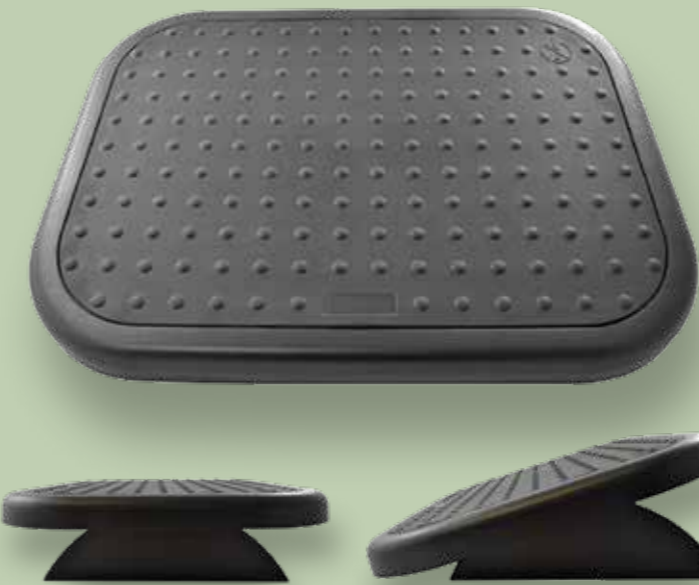

# VOETENSTEUNEN

IN HOEK  
VERSTELBAAR  
0 - 30°

## ERGONOMISCH VERSTELBARE VOETENSTEUN FR100

8542601 | EAN: 8719325354133

**Specificaties:**

Afmeting verpakking: 46 x 36 x 11 cm (l x b x h)  
 Afmeting product: 46 x 34 x 11 cm (l x b x h)  
 Gewicht product: 2,5  
 Hoek verstelbaar: 0 - 30°  
 Hoogte verstelbaar: 11 - 14 - 17 cm (3 standen)  
 Kleur: Antraciet  
 Materiaal: Slagvast polystyreen

## ERGONOMISCH VERSTELBARE VOETENSTEUN FR200

8542602 | EAN: 8719325354140

**Specificaties:**

Afmeting verpakking: 46 x 34 x 9 cm (l x b x h)  
 Afmeting product: 46 x 33 x 8,5 cm (l x b x h)  
 Gewicht product: 2 kg  
 Hoek verstelbaar: 0 - 15°  
 Hoogte verstelbaar: Nee, vaste hoogte à 8,5 cm  
 Kleur: Antraciet  
 Materiaal: Slagvast polystyreen

## ERGONOMISCH VERSTELBARE BASIC VOETENSTEUN FR300

8542603 | EAN: 8719325354157

**Specificaties:**

Afmeting verpakking: 36 x 35 x 18 cm (l x b x h)  
 Afmeting product: 35,4 x 34 x 17 cm (l x b x h)  
 Gewicht product: 1,5 kg  
 Hoek verstelbaar: 360°  
 Hoogte verstelbaar: 6 - 8,5 - 11,5 - 14,5 cm (4 standen)  
 Kleur: Zwart / Zilver  
 Materiaal: Slagvast polystyreen en metaal